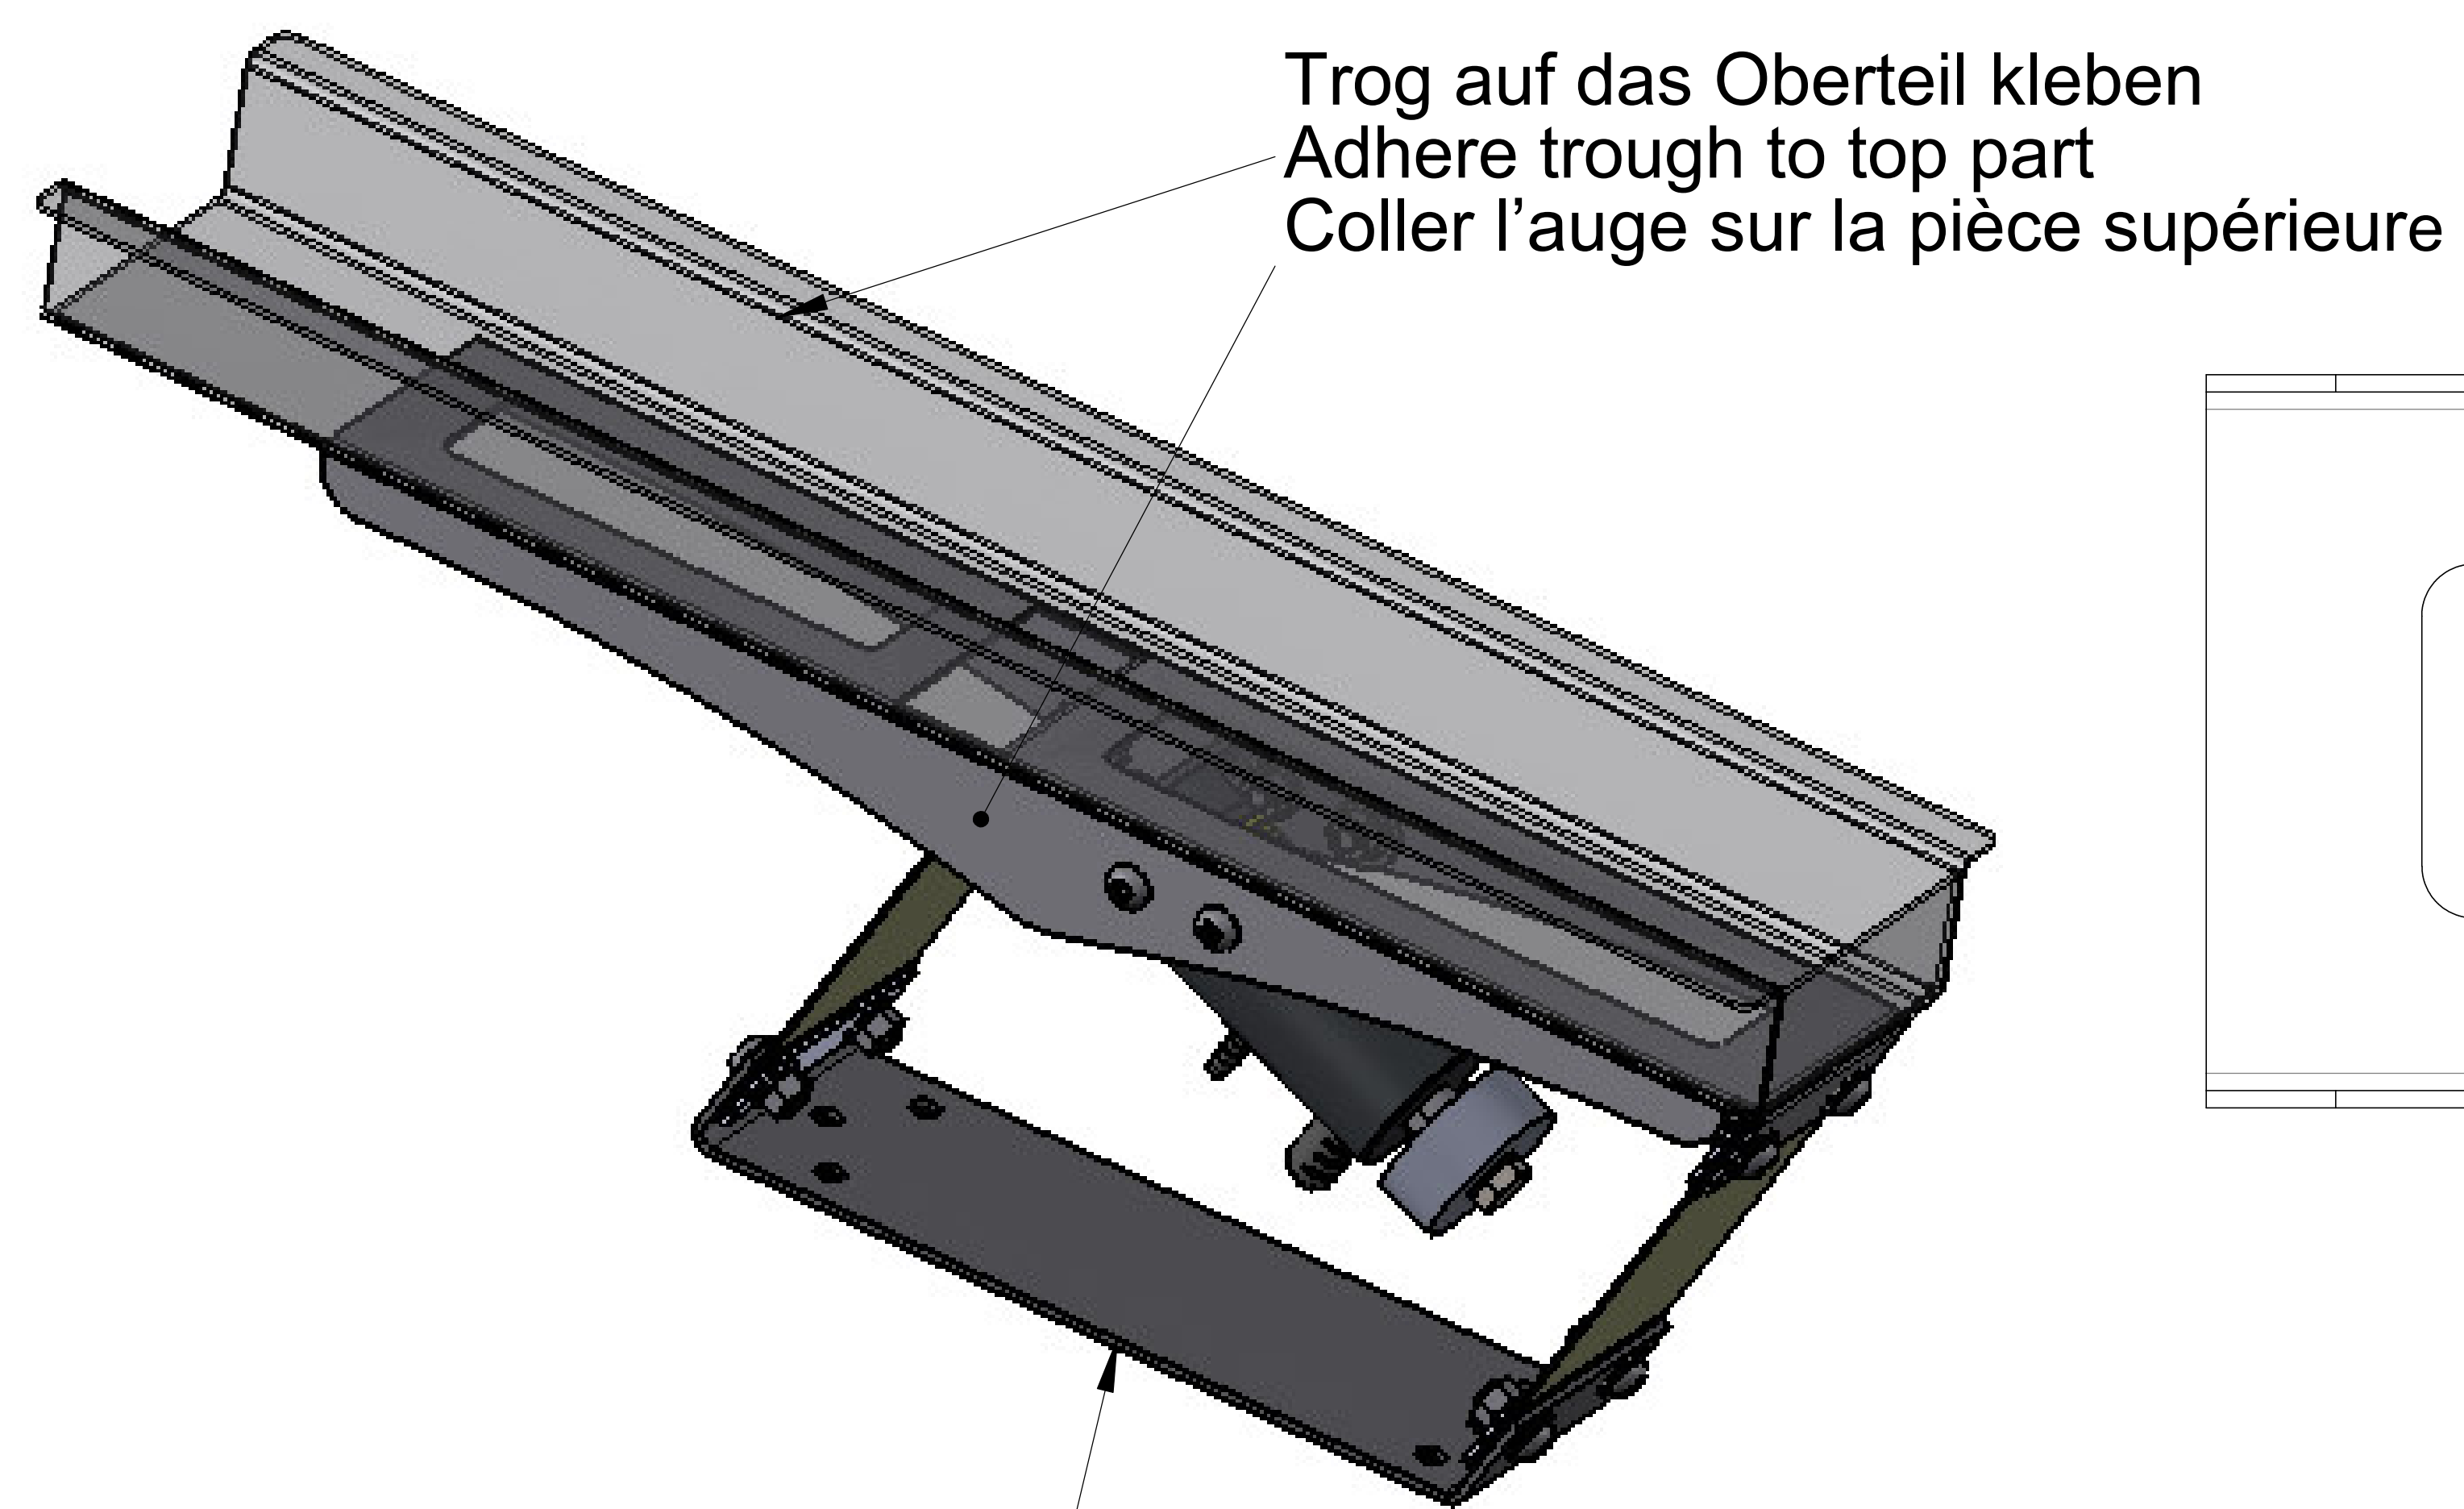

8 7 6 5 4 3 2 1

F
E
D
C
B
A

F
E
D
C
B
A

Unterteil fest mit einem massiven Untergestell verschrauben
Screw lower part tightly to a sturdy base frame
Visser la pièce inférieure solidement sur un châssis solide

alle Schutzrechte vorbehalten
all rights reserved
tous droits réservés

Datum: / Date: / Date:
18.05.15

Angebot Nr.: / Quotation no.: / Offre no.:

Bestell Nr.: / Part no.: / No d'article:
39101002

PowerPack 180
Fördereinheit ohne Trog
Unit without trough
Unité de transport sans auge