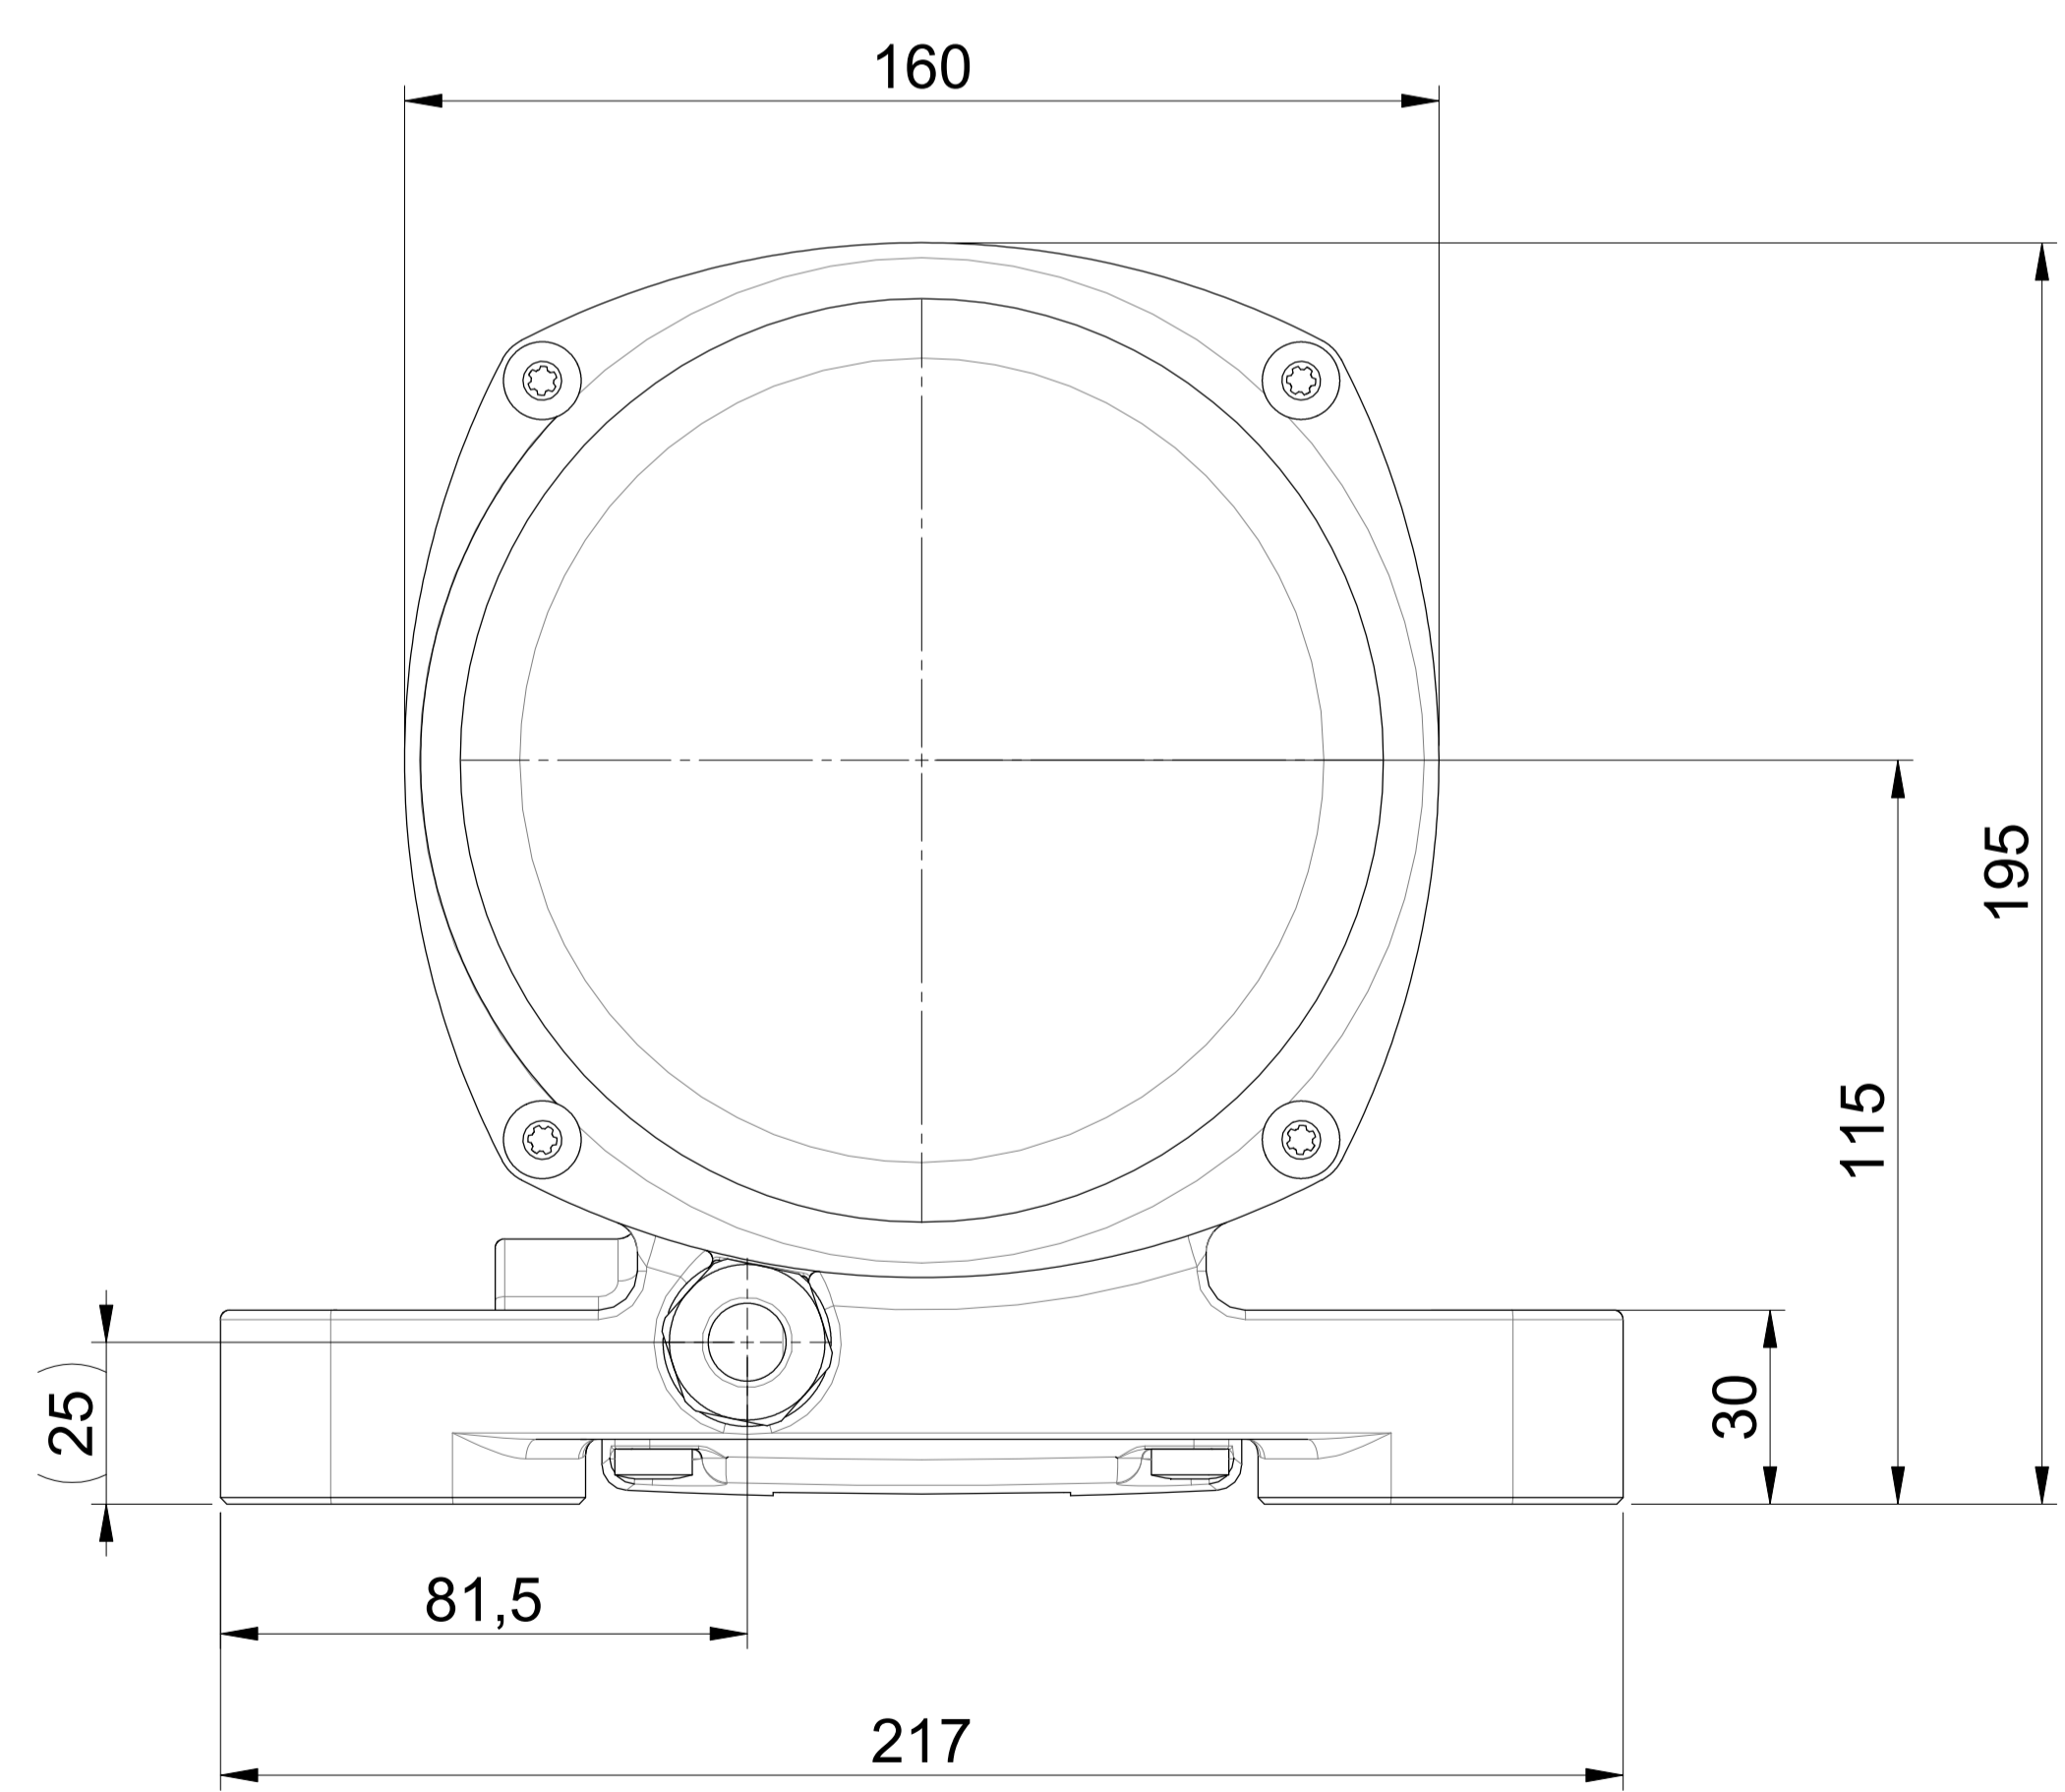

M 20x1,5  
Kabelverschraubung  
Gland metric  
Raccord de câbles

alle Schutzrechte vorbehalten  
all rights reserved  
tous droits réservés

Datum: / Date: / Date:  
12.05.17

Angebot Nr.: / Quotation no.: / Offre no.:

Bestell Nr.: / Part no.: / No d'article:

**NEA-NEG 25540 50-60Hz**

**Elektro-Außenvibrator**  
**Electric external vibrator**  
**Vibrateur électrique externe**