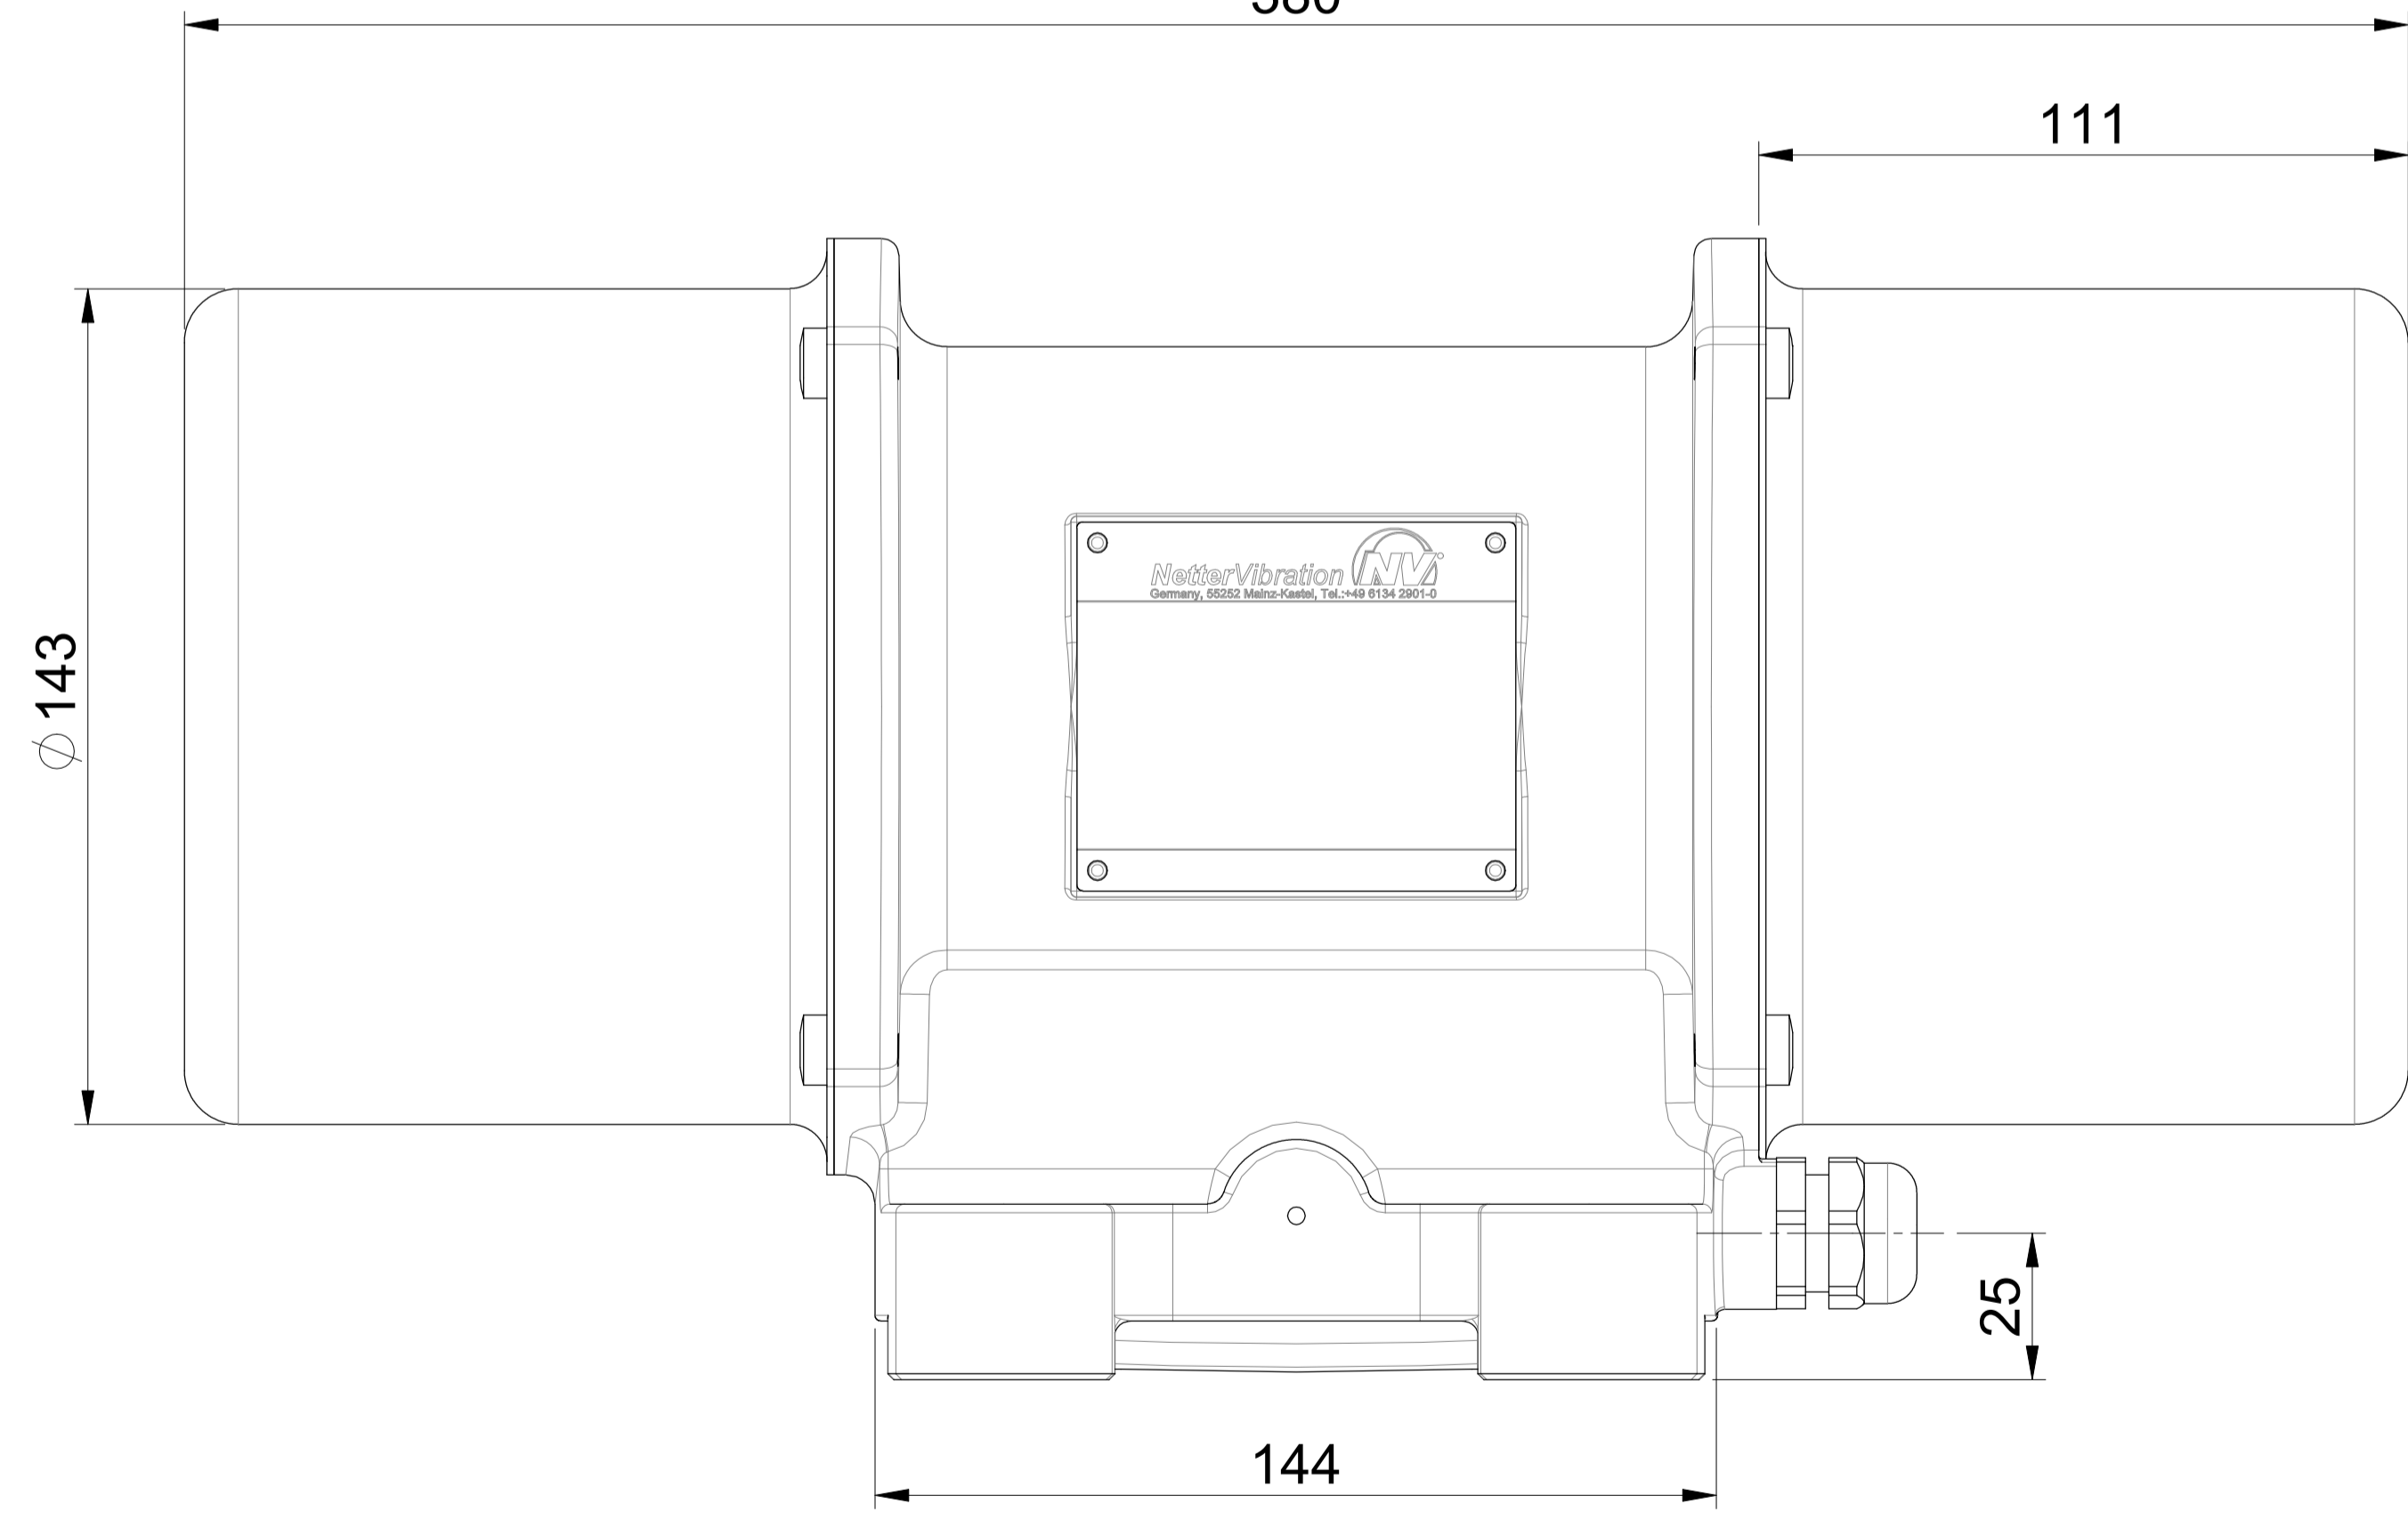

M 20x1,5  
Kabelverschraubung  
Gland metric  
Raccord de câbles

alle Schutzrechte vorbehalten  
all rights reserved  
tous droits réservés

Datum: / Date: / Date:  
12.05.17

Angebot Nr.: / Quotation no.: / Offre no.:

Bestell Nr.: / Part no.: / No d'article:

**NEA-NEG 25540 50-60Hz**

**Elektro-Außenvibrator**  
**Electric external vibrator**  
**Vibrateur électrique externe**