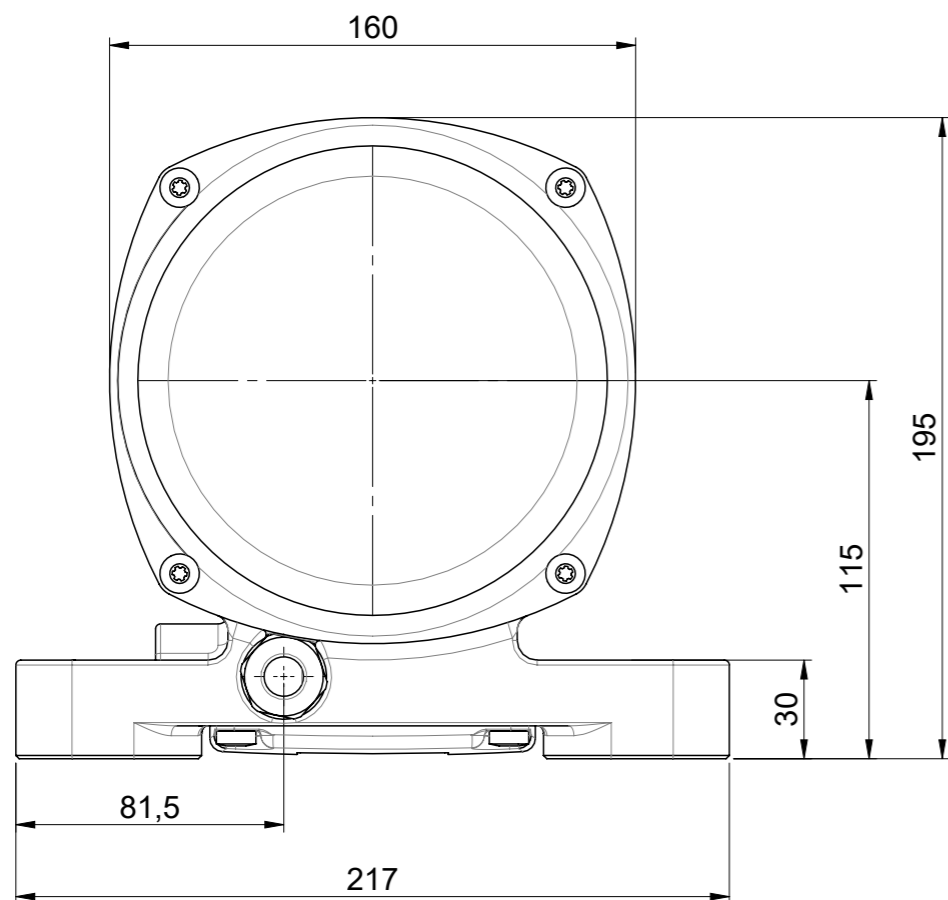

M 20x1,5
Kabelverschraubung
Gland metric
Raccord de câbles

alle Schutzrechte vorbehalten
all rights reserved
tous droits réservés

Datum: / Date: / Date:
09.05.22

Angebot Nr.: / Quotation no.: / Offre no.:

Bestell Nr.: / Part no.: / No d'article:

NEA-NEG 25540 50-60Hz
Elektro-Außenvibrator
Electric external vibrator
Vibrateur électrique externe