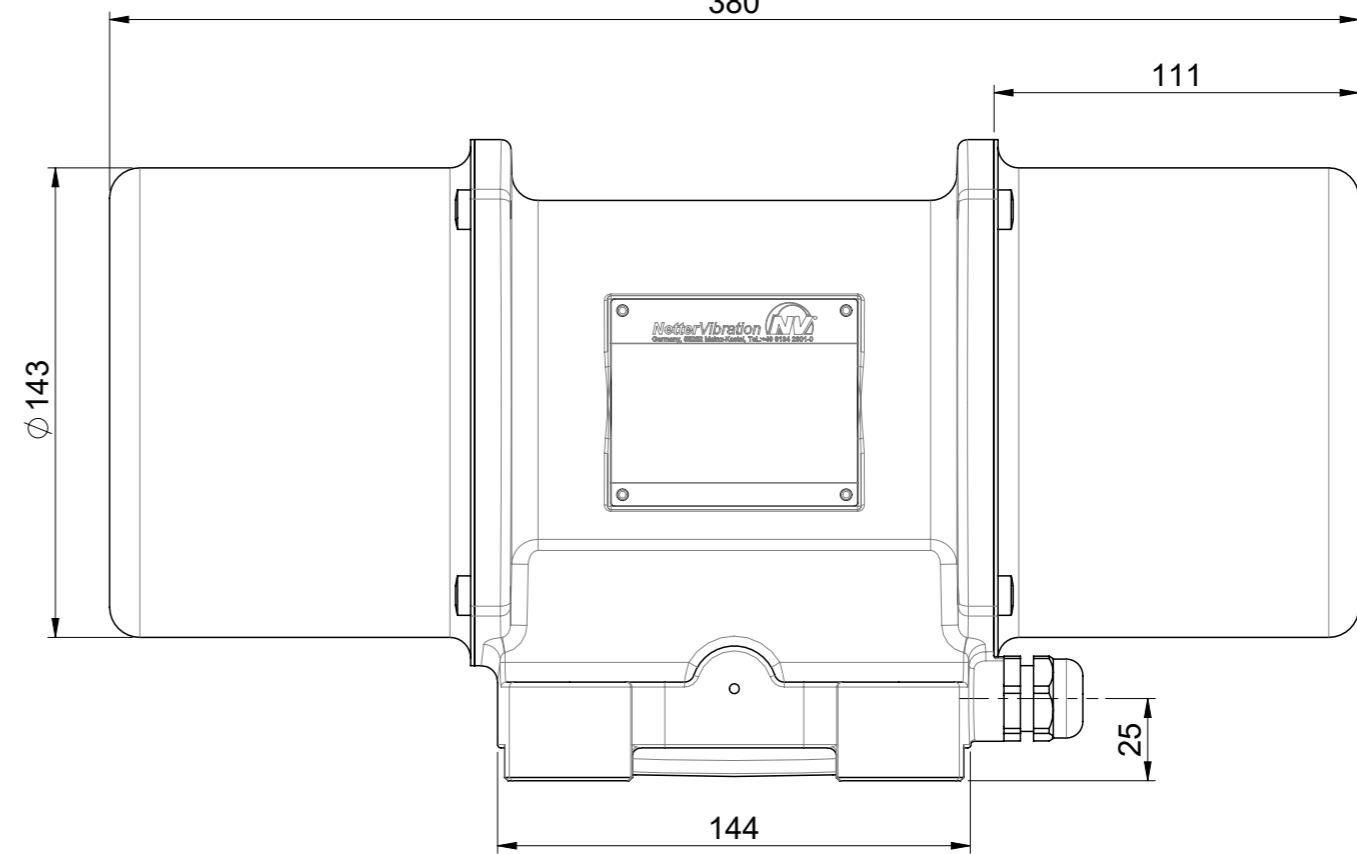

M 20x1,5
Kabelverschraubung
Gland metric
Raccord de câbles

alle Schutzrechte vorbehalten
all rights reserved
tous droits réservés

Datum: / Date: / Date:
09.05.22

Angebot Nr.: / Quotation no.: / Offre no.: